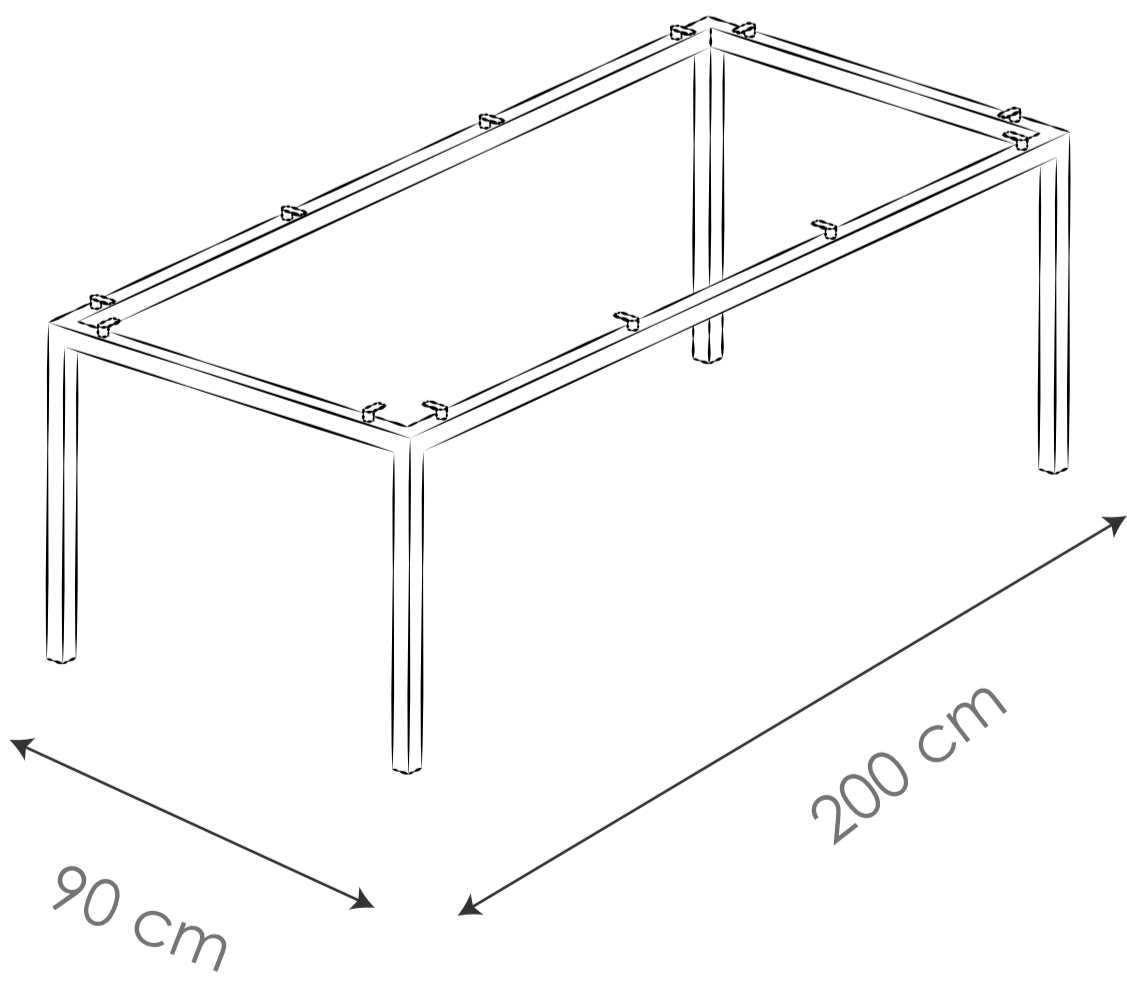

181

Caño 40/40
Cromo o epoxi a elección.
Para tapa hasta 200cm.

Consultar x otras medidas.

OPCIONES DE TAPA

- Madera maciza
- Melamínica o enchapada
- Neolith/Infinity/Pura Prima
- Granito
- Vidrio

Imágenes de referencia. Los diseños pueden variar.