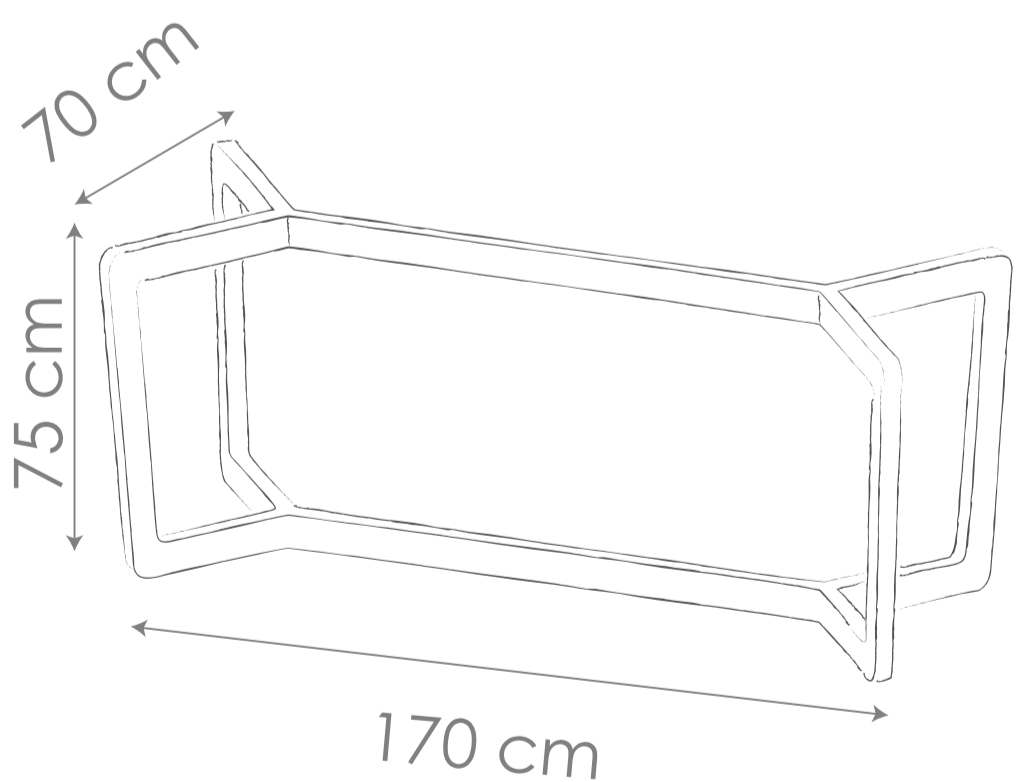

(*no incluye tapa en todas sus variantes)

NAJA *

Madera petiribí o laurel

Estructura de 4" x 2".

Lustre natural.

Base de 170 x 70 cm

Para tapa hasta 240 cm x 120 cm

Consultar por otras medidas.

(*no incluye tapa en todas sus variantes)

WIDOW *

Caño 60/30.

Epoxi a elección.

Base 140x80 para tapa hasta
200 x 120 cm

Base de 180 x 80 cm
para tapa hasta 240x120cm

**Consultar por otras
medidas.**

OPCIONES DE TAPA