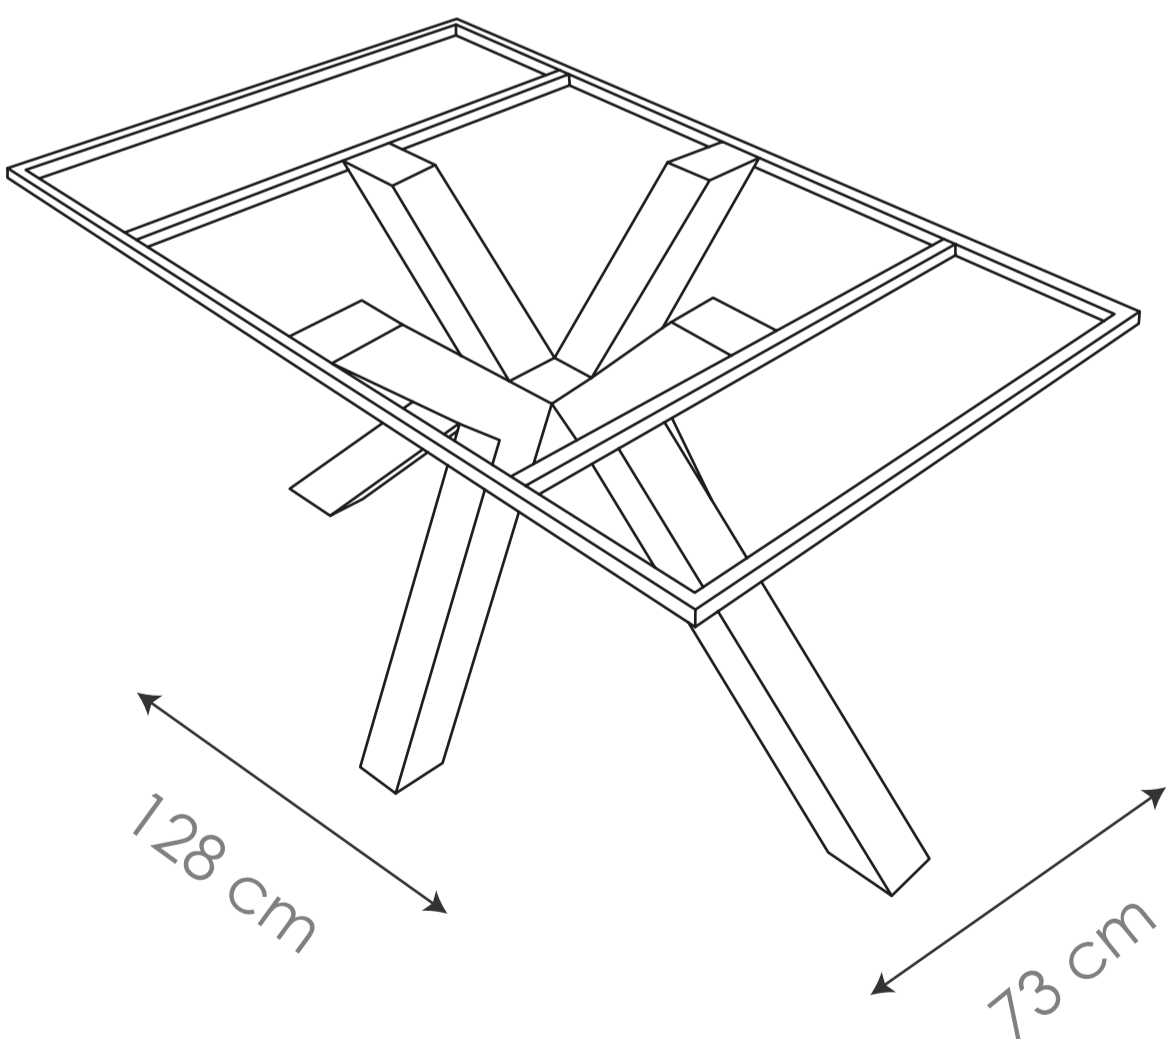

235

Caño 80/80
Epoxi a elección.
Para tapa hasta 160cm.

Consultar x otras medidas.

OPCIONES DE TAPA

- Madera maciza
- Melamínica o enchapada
- Neolith/Infinity/Pura Prima
- Granito
- Vidrio

(*no incluye tapa en todas sus variantes)