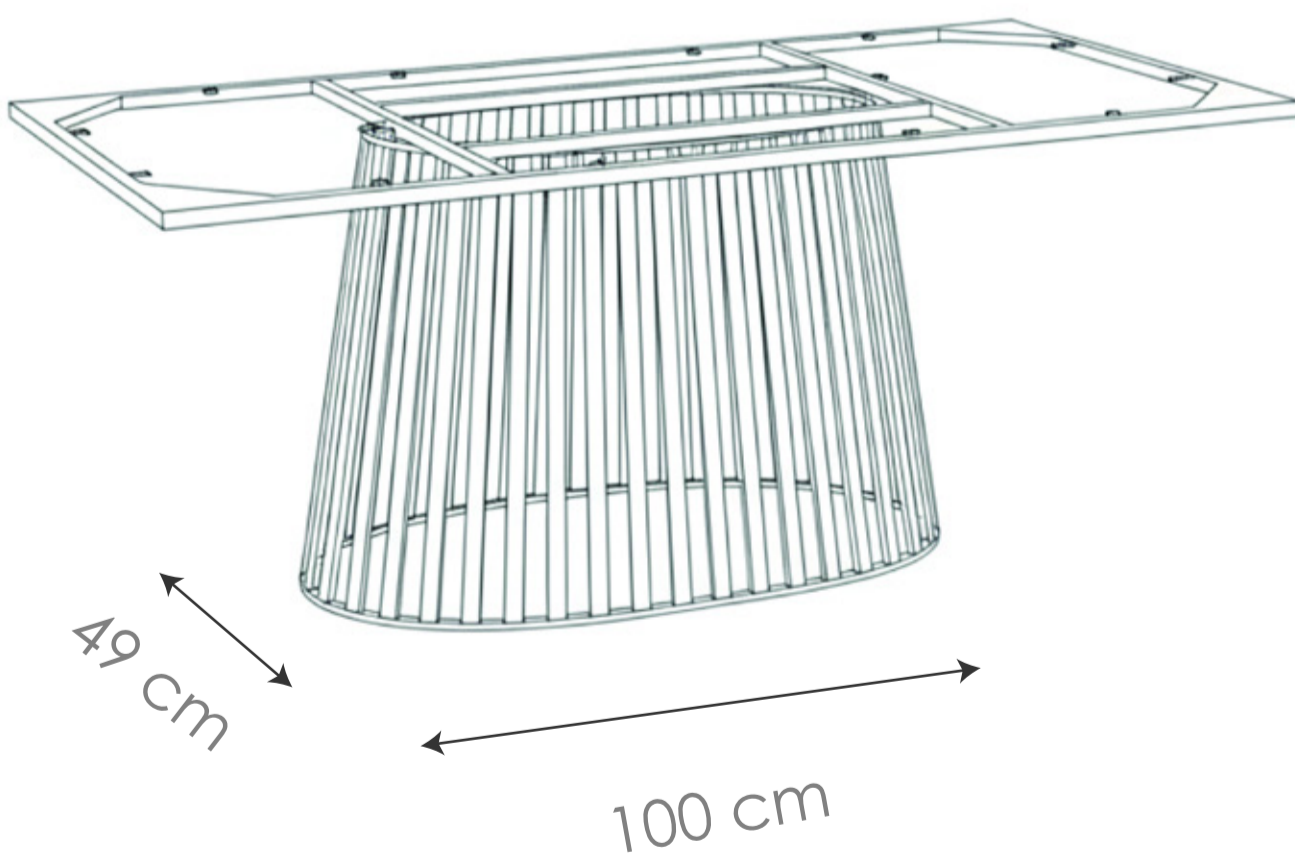

233

Caño 30/20
Epoxi a elección.
Para tapa hasta 200cm.

Consultar x otras medidas.

OPCIONES DE TAPA

- Madera maciza
- Melamínica o enchapada
- Neolith/Infinity/Pura Prima
- Granito

(*no incluye tapa en todas sus variantes)