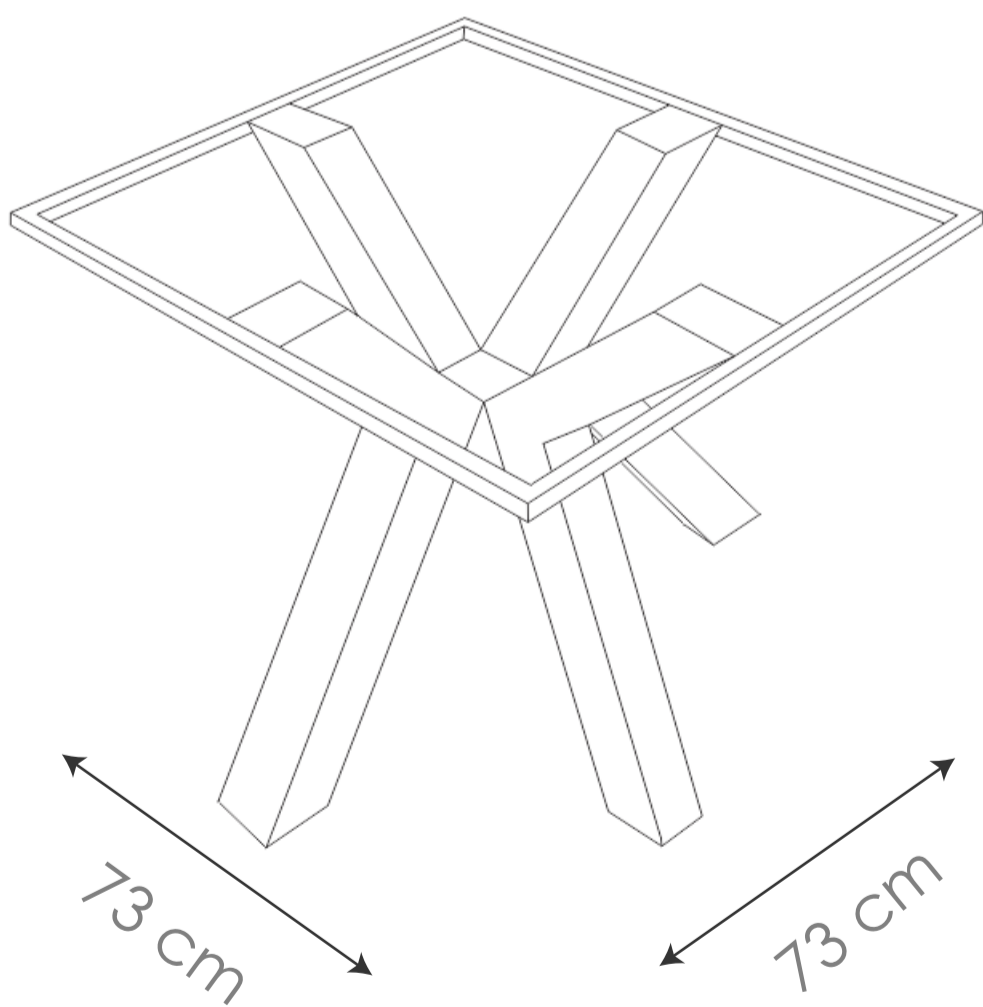

OPCIONES DE TAPA

- Madera maciza
- Melamínica o enchapada
- Neolith/Infinity/Pura Prima
- Granito
- Vidrio

(*no incluye tapa en todas sus variantes)