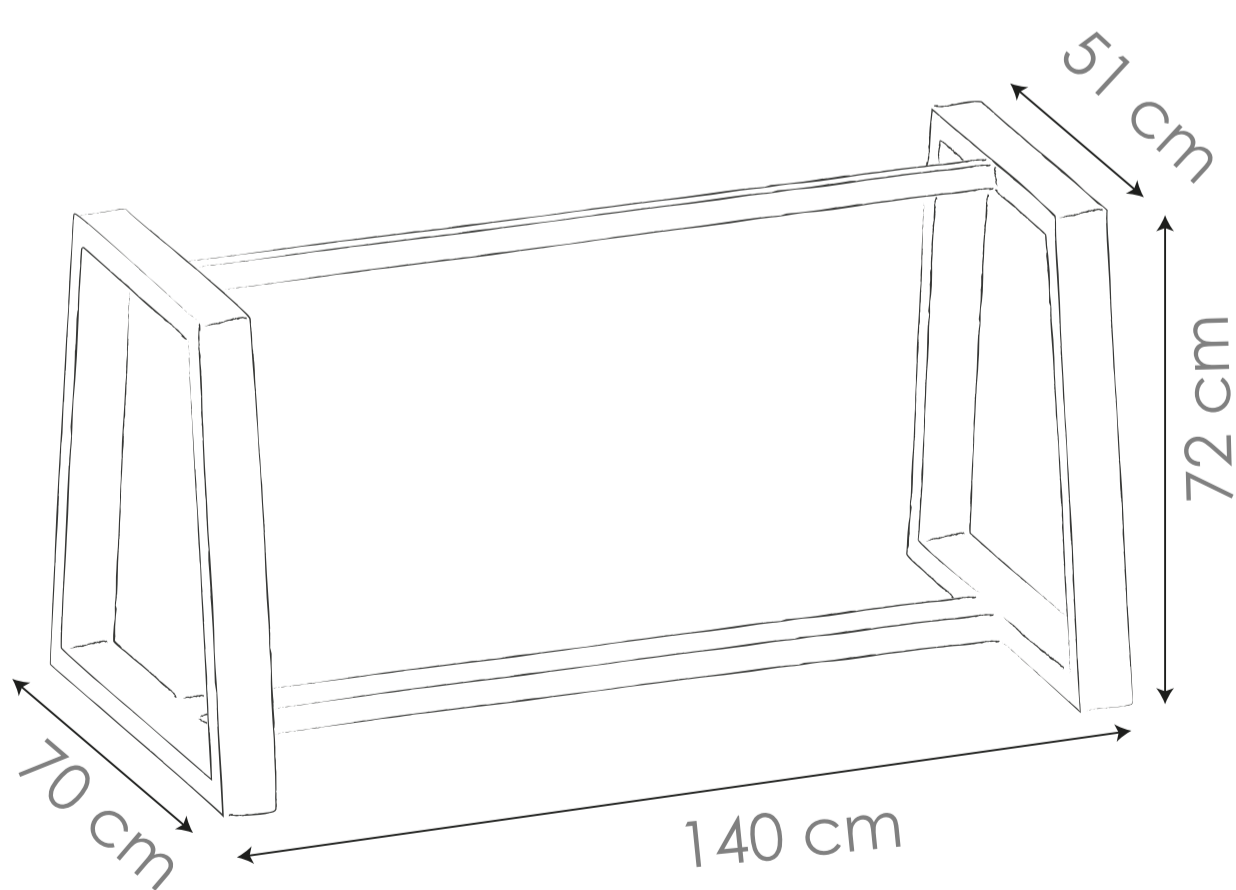

OPCIONES DE TAPA

Madera maciza

Melamínica o enchapada

Neolith/Infinity/Pura Prima

Granito

(*no incluye tapa en todas sus variantes)

[GRUPO]
AK

RUMBO A LOS
25
años

Mesas