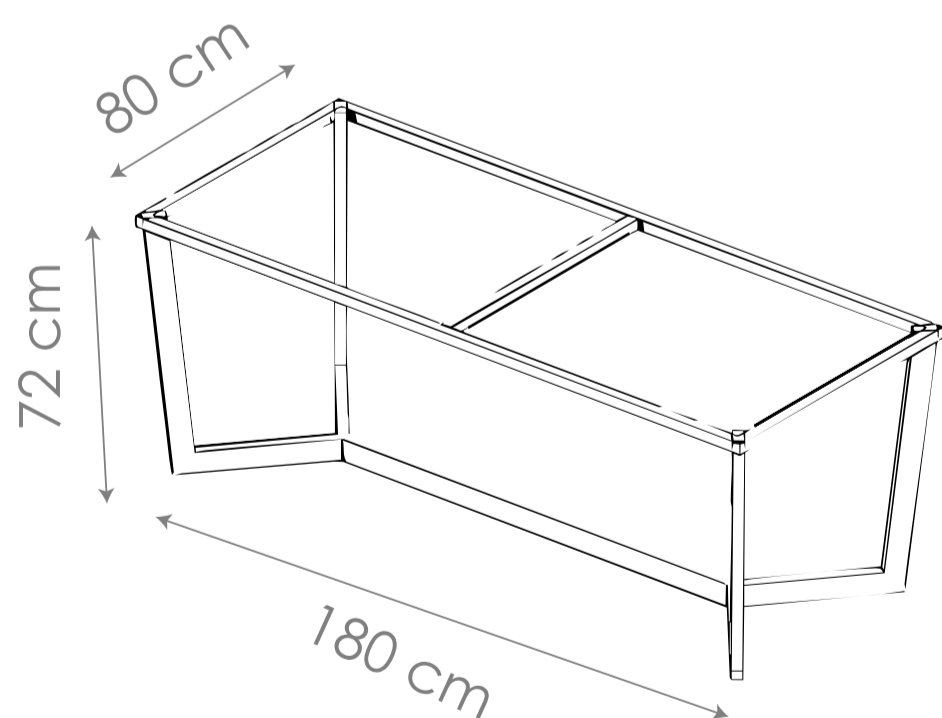

(*no incluye tapa en todas sus variantes)

WIDOW *

Caño 60/30.

Epoxi a elección.

Base 140x80 para tapa hasta
200 x 120 cm

Base de 180 x 80 cm
para tapa hasta 240x120cm

**Consultar por otras
medidas.**

OPCIONES DE TAPA