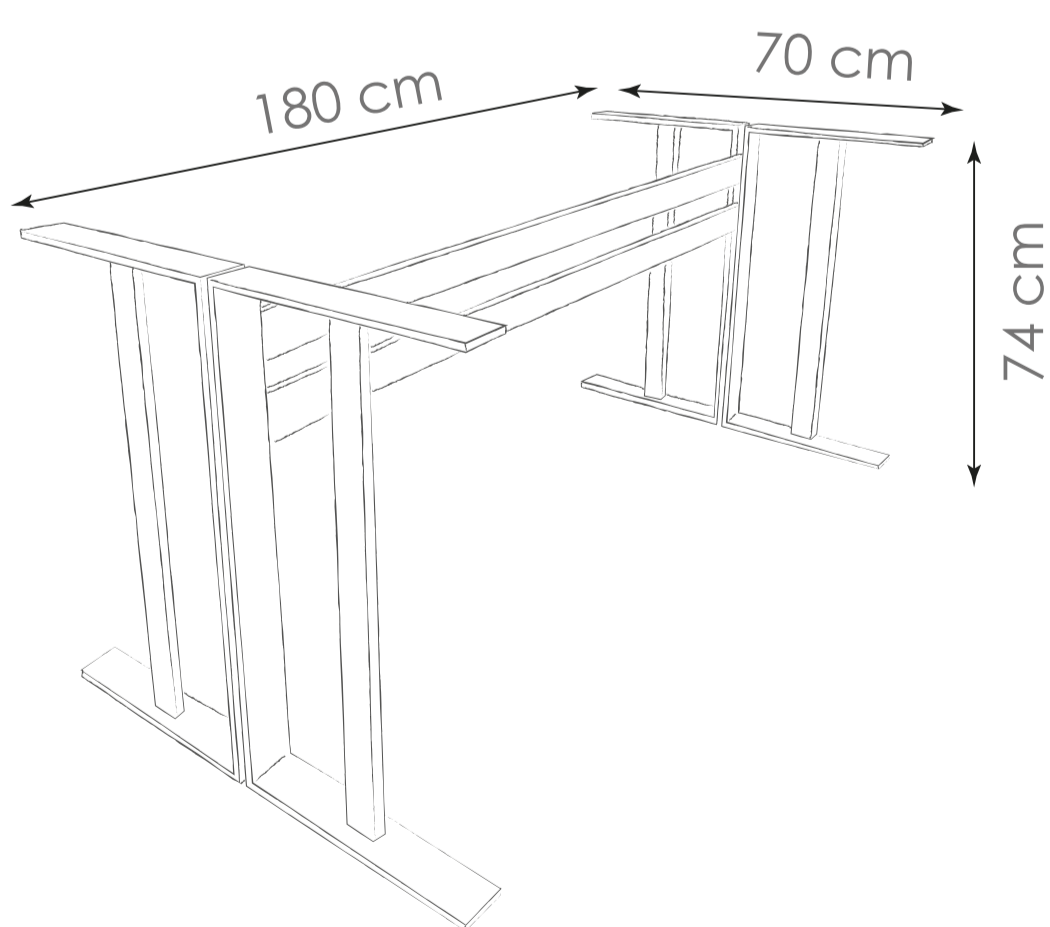

OPCIONES DE TAPA

- Madera maciza
- Melamínica o enchapada
- Neolith/Infinity/Pura Prima
- Granito
- Vidrio

(*no incluye tapa en todas sus variantes)