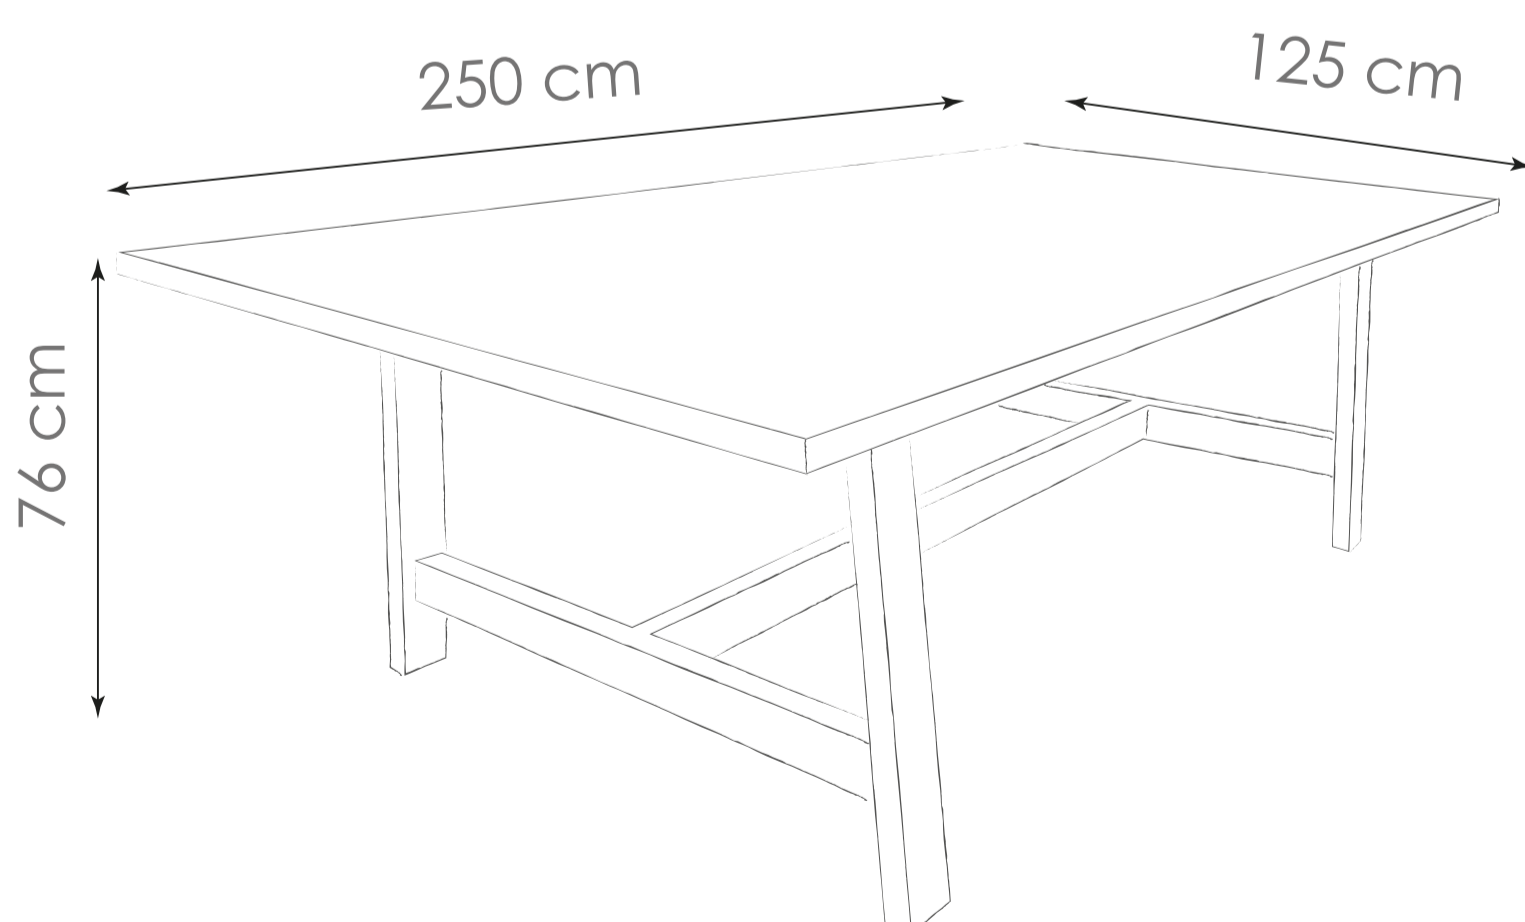

Imágenes de referencia. Los diseños pueden variar.