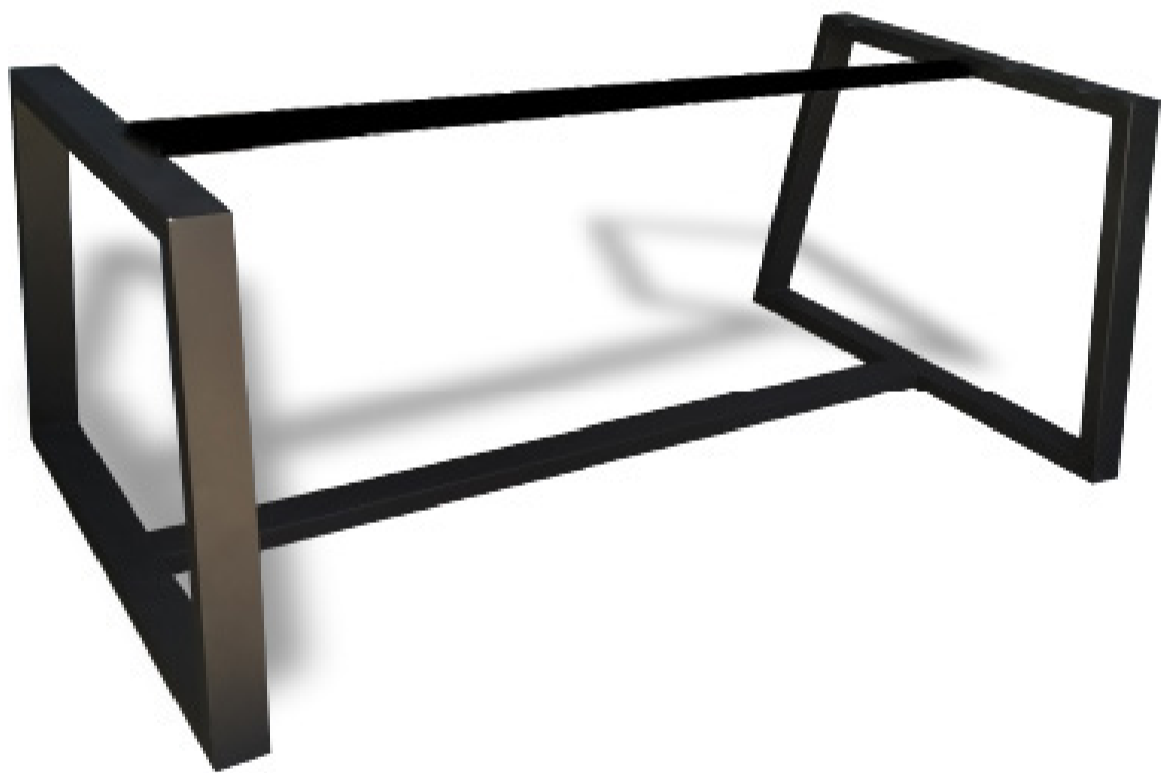

BASE KUMA

Caño 80/40.

Epoxi a elección.

Base 140x70 cm

para tapa hasta 200x100 cm

Base 190x80 cm

para tapa hasta 240x 120 cm

Consultar x otras medidas.