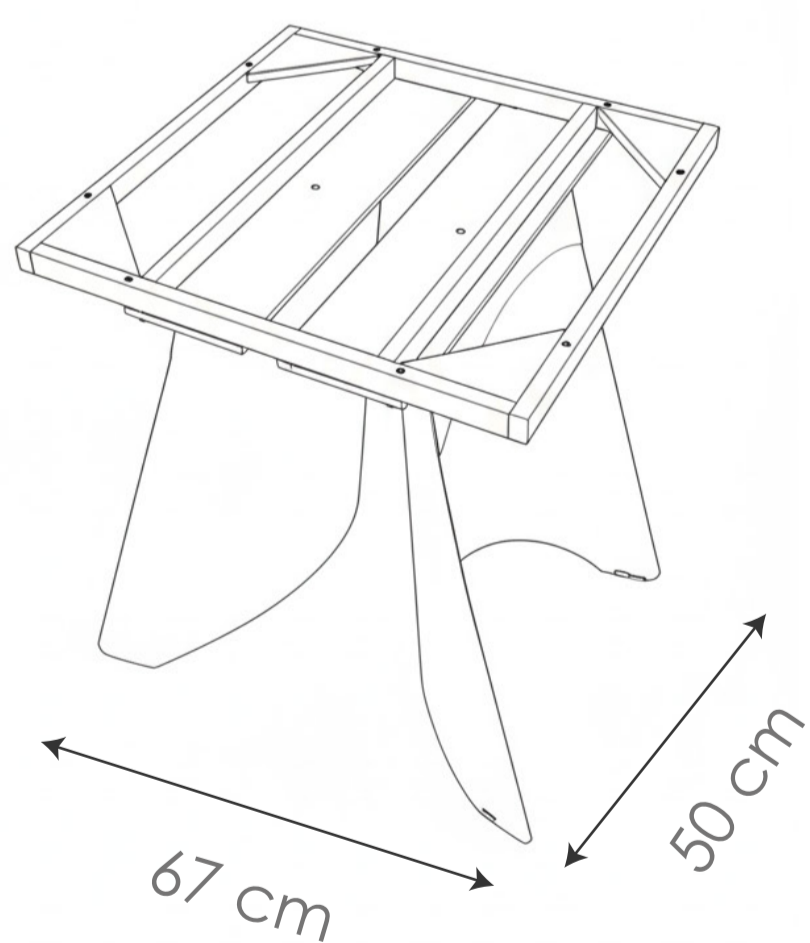

Base de 180 x 70 cm

Para tapa hasta 240 x 120 cm

Consultar por otras medidas.

OPCIONES DE TAPA

-  Madera maciza
-  Melamínica o enchapada
-  Neolith/Infinity/Pura Prima
-  Granito
-  Vidrio

(*no incluye tapa en todas sus variantes)