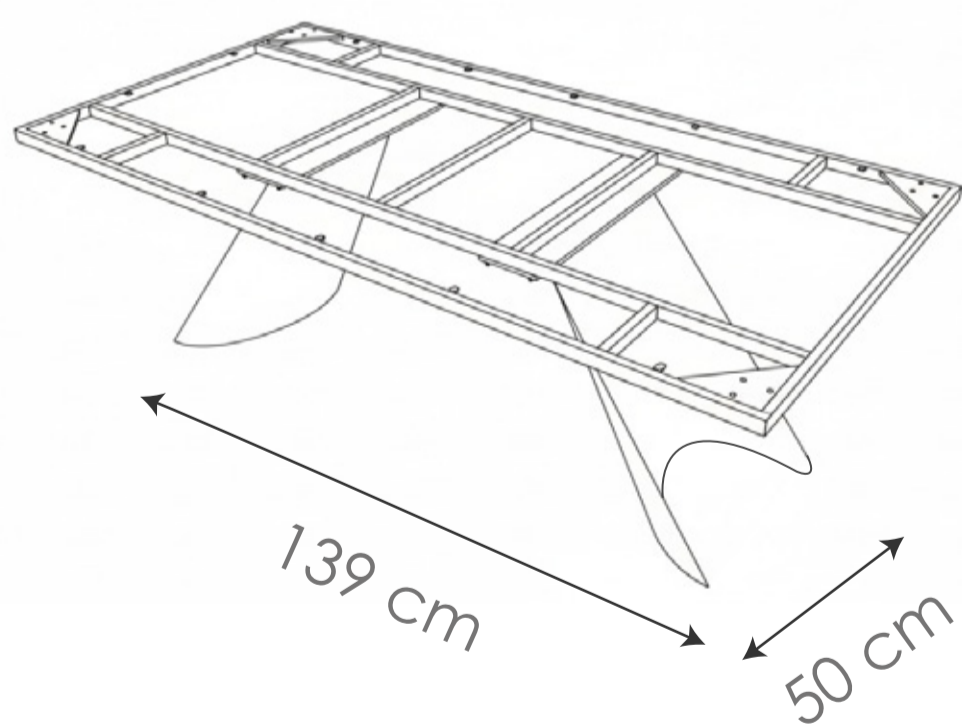

OPCIONES DE TAPA

- Madera maciza
- Melamínica o enchapada
- Neolith/Infinity/Pura Prima
- Granito

(*no incluye tapa en todas sus variantes)

[GRUPO]
AK

RUMBO A LOS
25
años

Mesas