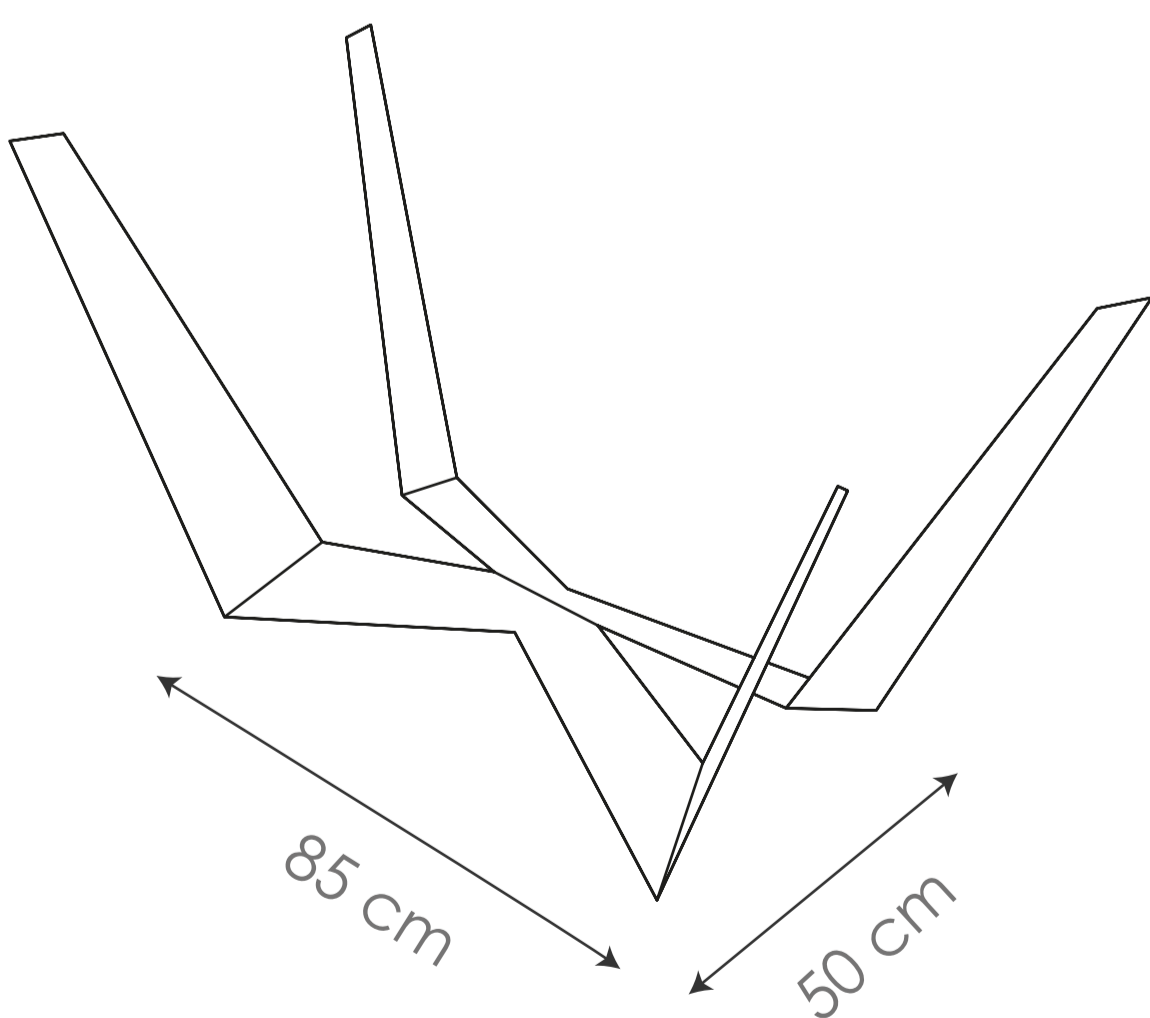

OPCIONES DE TAPA

- Madera maciza
- Melamínica o enchapada
- Neolith/Infinity/Pura Prima
- Granito
- Vidrio

(*no incluye tapa en todas sus variantes)