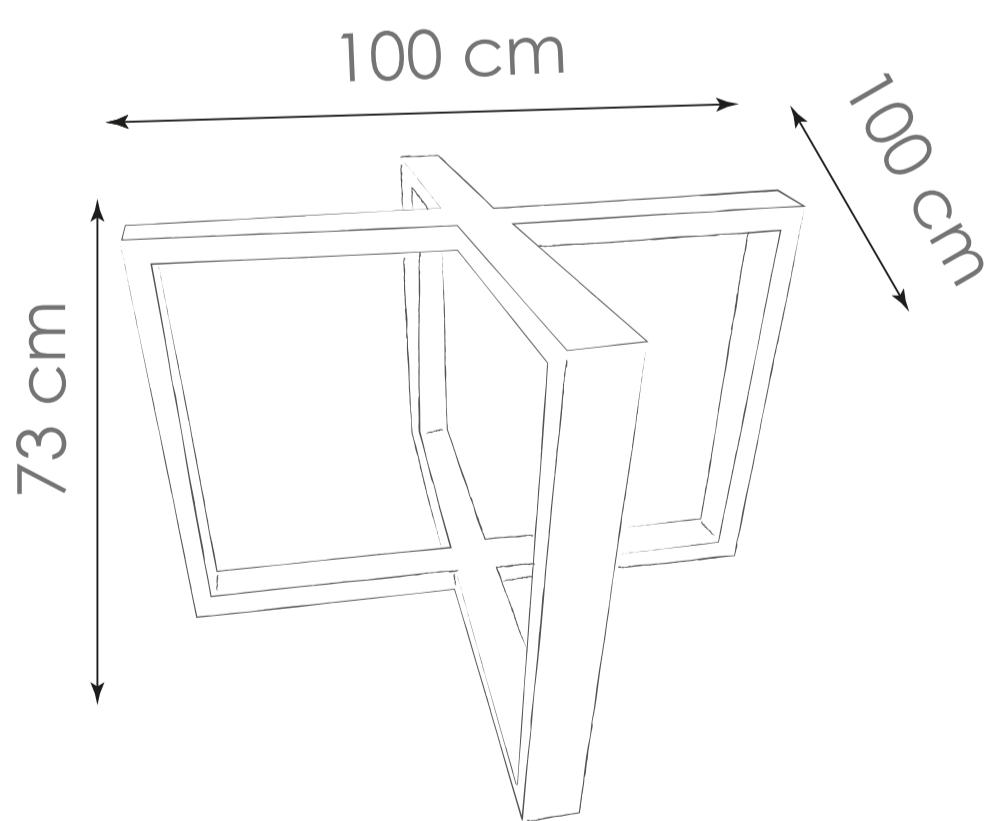

OPCIONES DE TAPA

- Madera maciza
- Melamínica o enchapada
- Neolith/Infinity/Pura Prima
- Granito
- Vidrio

(*no incluye tapa en todas sus variantes)