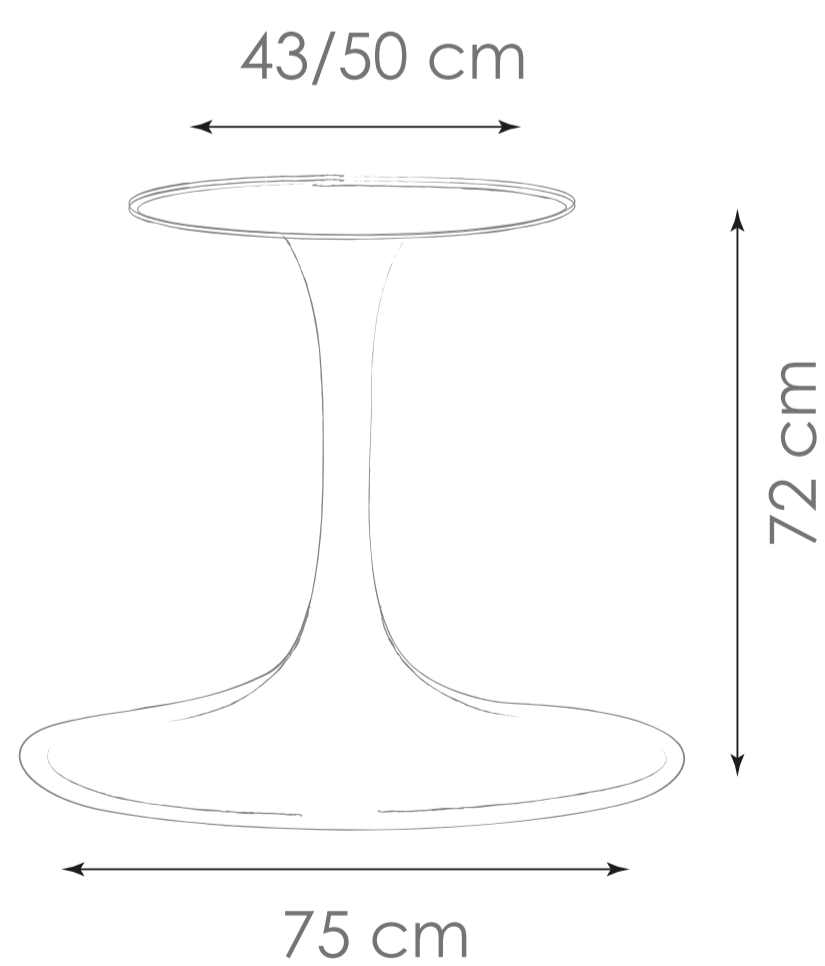

TULIP OVAL METÁLICA

Realizada en aluminio

Epoxi a elección

Base 75 cm

Para tapa oval hasta 200 x 100 cm.

BASE

OPCIONES DE TAPA

- Madera maciza
- Melamínica o enchapada
- Neolith/Infinity/Pura Prima
- Granito

(*no incluye tapa en todas sus variantes)