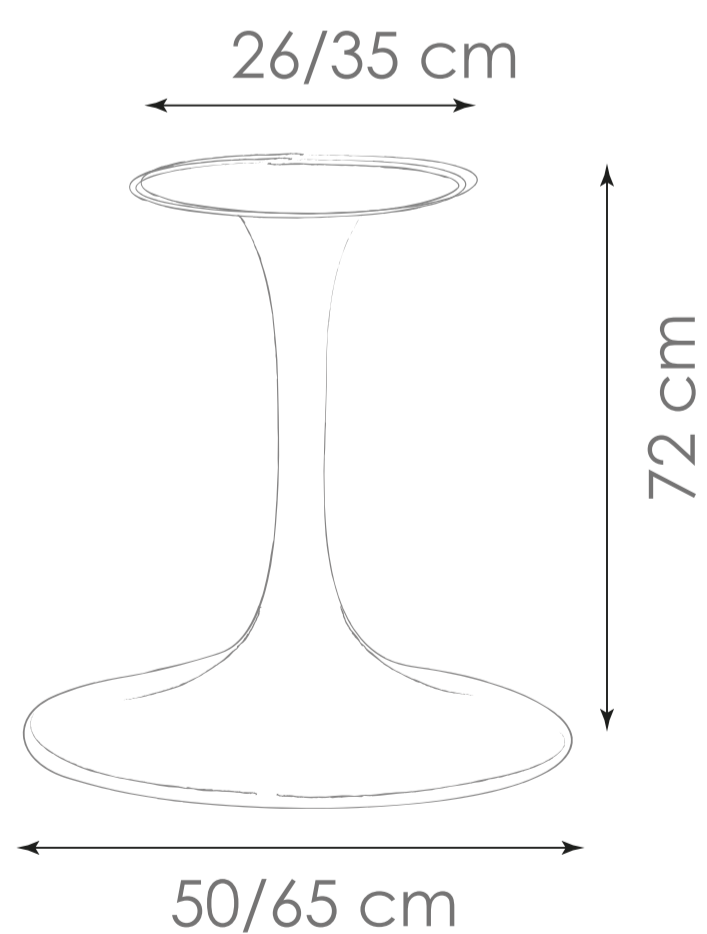

BASE

OPCIONES DE TAPA

- Madera maciza
- Melamínica o enchapada
- Neolith/Infinity/Pura Prima
- Granito

(*no incluye tapa en todas sus variantes)