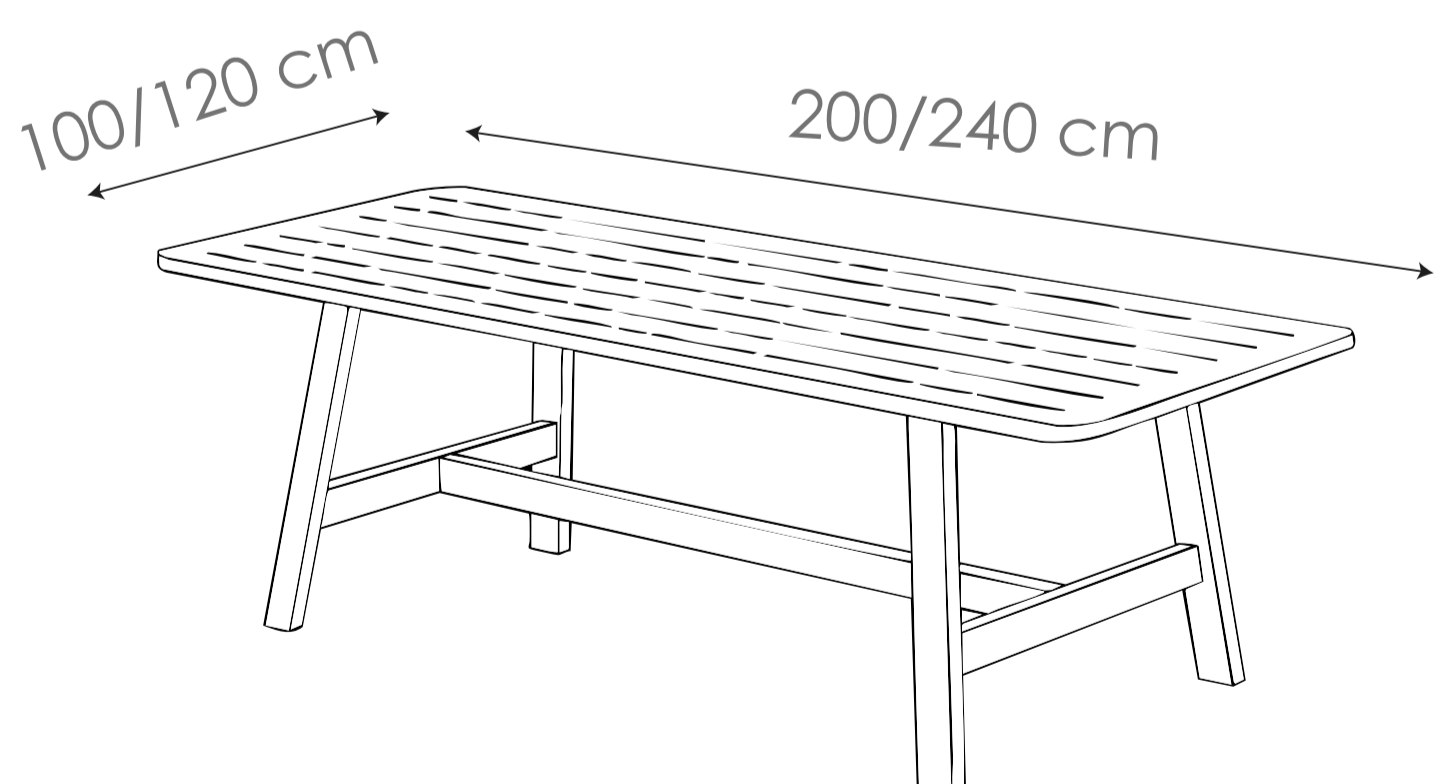

- Negro
- Carbono
- Gris grafito
- Aluminio
- Blanco

Imágenes de referencia. Los diseños pueden variar.

[GRUPO]
AK

RUMBO A LOS
25
años

Mesas