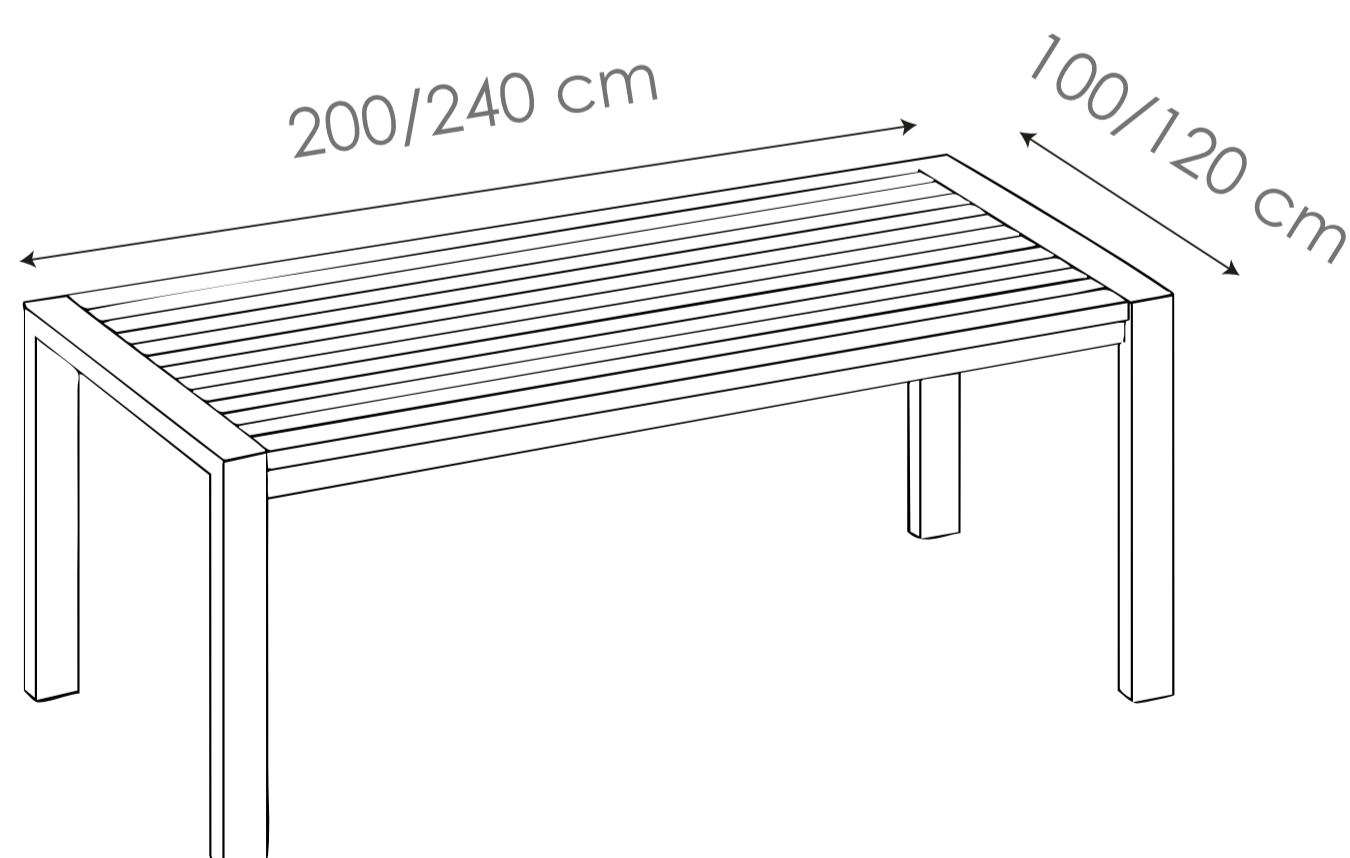

[GRUPO]
AK

RUMBO A LOS
25
años

Mesas

QUADRA

Caño 100/50
Epoxi a elección.
200x100 cm
240 x 120 cm

- Negro
- Carbono
- Gris grafito
- Aluminio
- Blanco

Imágenes de referencia. Los diseños pueden variar.

181