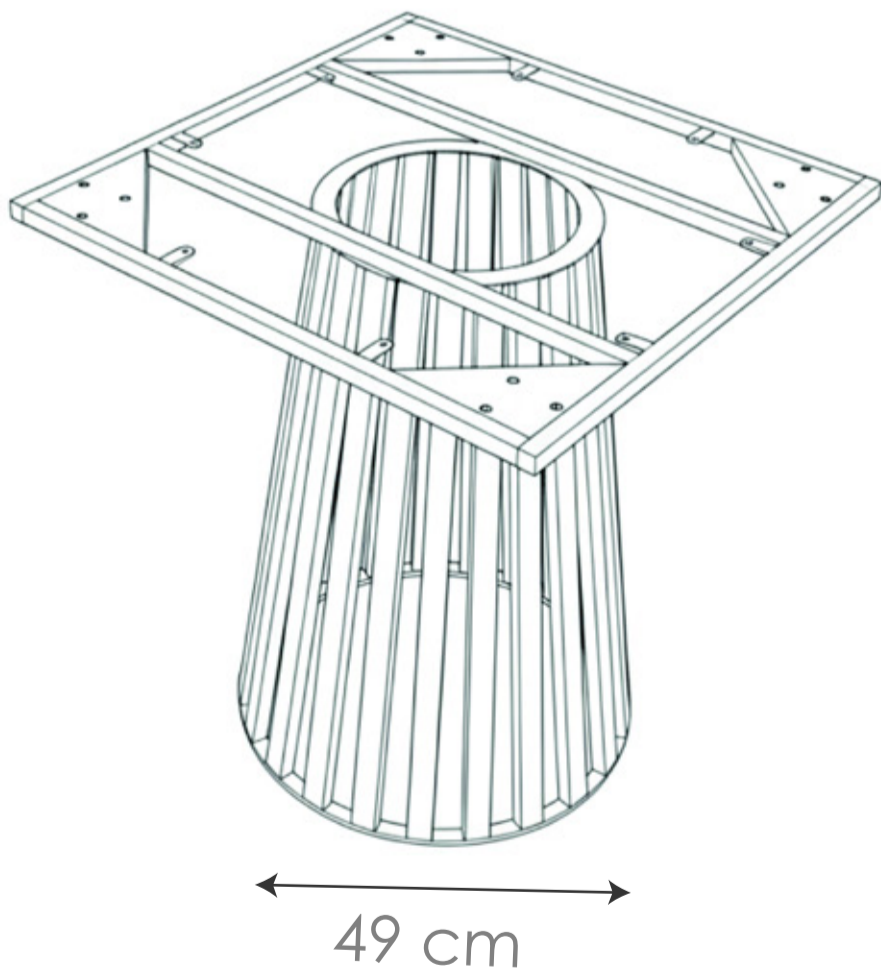

232

Caño 30/20
Epoxi a elección.
Para tapa hasta 140cm.

Consultar x otras medidas.

OPCIONES DE TAPA

- Madera maciza
- Melamínica o enchapada
- Neolith/Infinity/Pura Prima
- Granito
- Vidrio

(*no incluye tapa en todas sus variantes)