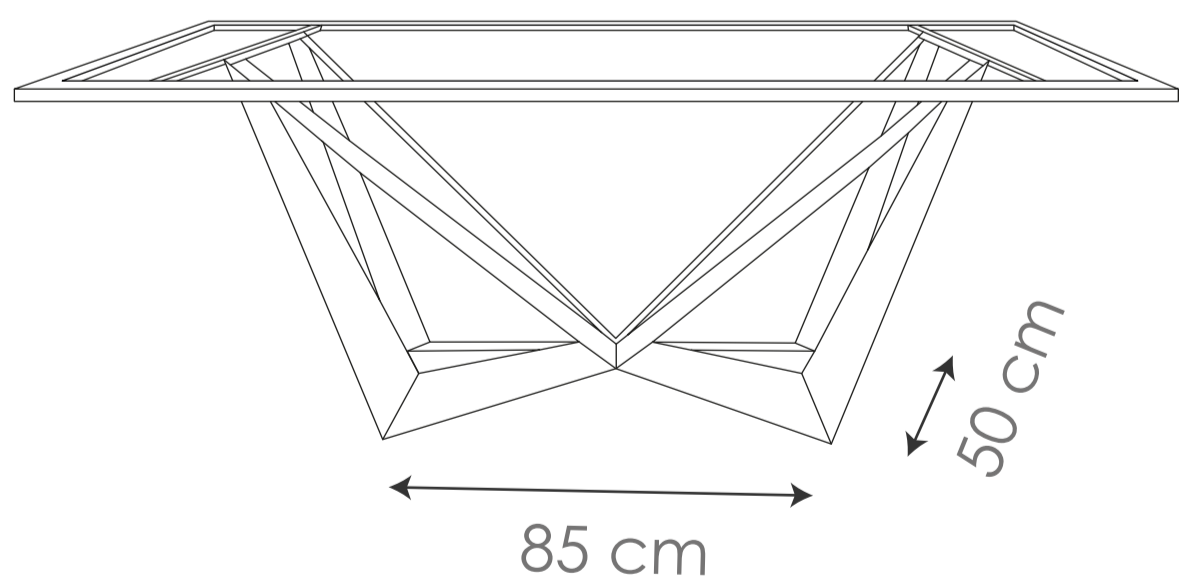

223

Planchuela plegada
cortada láser
Epoxi a elección.
Para tapa hasta 180cm.

Consultar x otras medidas.

OPCIONES DE TAPA

- Madera maciza
- Melamínica o enchapada
- Neolith/Infinity/Pura Prima
- Granito
- Vidrio

(*no incluye tapa en todas sus variantes)