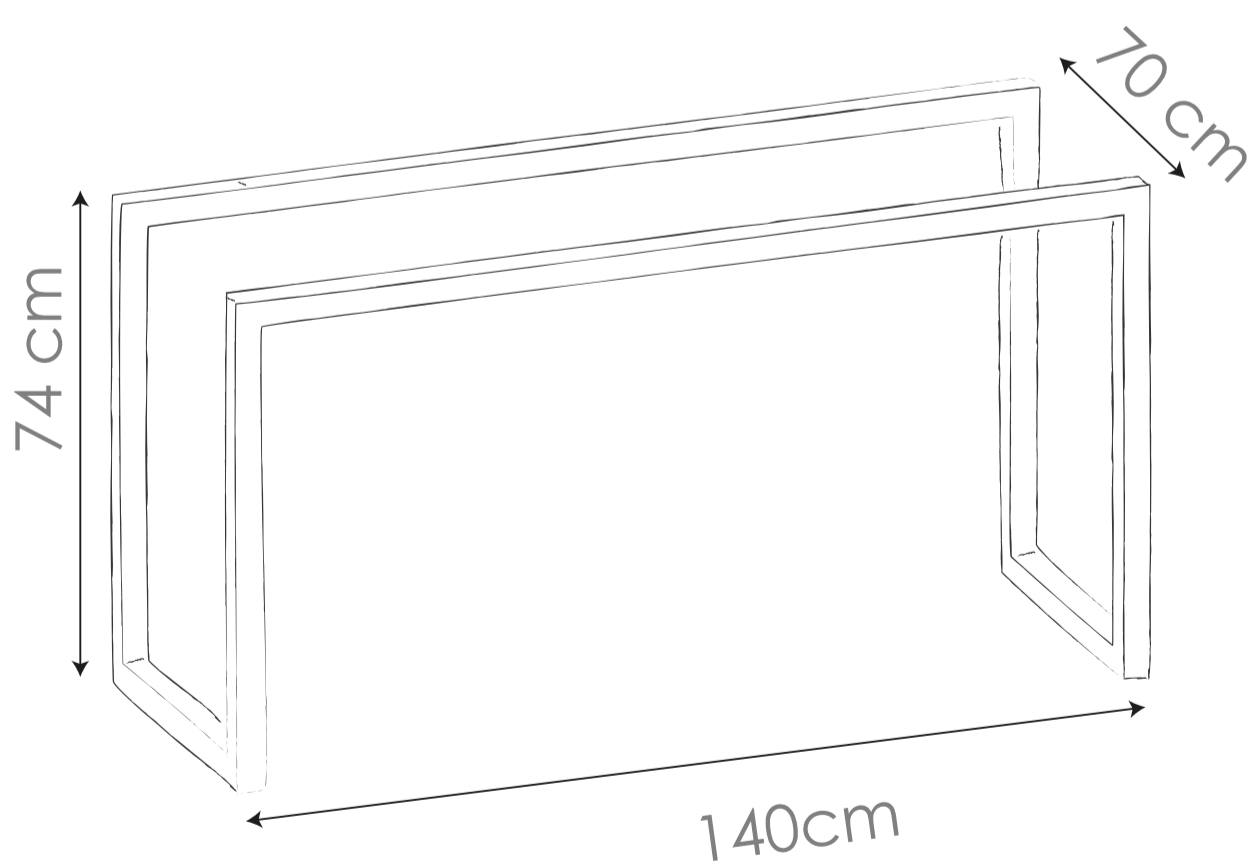

Lustre natural.

Base de 100x100 cm.

Para tapa hasta 160 x 160cm

OPCIONES DE TAPA

-  Madera maciza
-  Melamínica o enchapada
-  Neolith/Infinity/Pura Prima
-  Granito
-  Vidrio

(*no incluye tapa en todas sus variantes)

BASE LEE

Caño 40/40.

Epoxi a elección.

Base de 140x70 cm

Para tapa hasta 200x100 cm

Consultar por otras medidas.

OPCIONES DE TAPA

-  Madera maciza
-  Melamínica o enchapada
-  Neolith/Infinity/Pura Prima
-  Granito
-  Vidrio